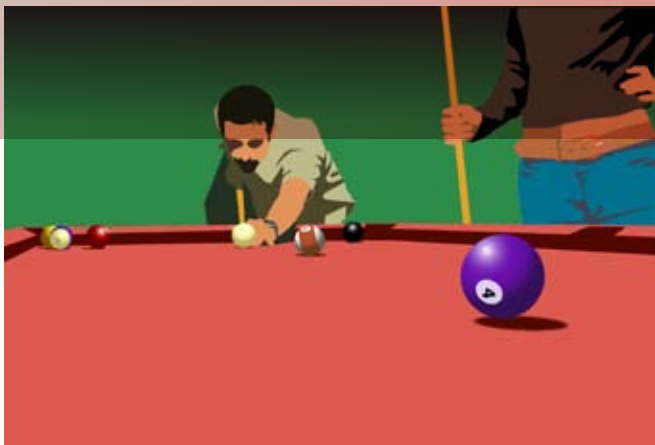

...e mezzi figuri

PER
USI

LE **OPERE UNICHE**, IN **FORMATO VETTORIALE**, QUI RAPPRESENTATE POSSONO ESSERE RIPRODOTTE IN QUALSIASI DIMENSIONE (DA UN 21x30 CM FINO AD MANIFESTO DI 100x70 CM) E SU MOLTEPLICI SUPPORTI SENZA PERDERE IN QUALITÀ. ALCUNE SONO ELABORAZIONI DIGITALI DI IMMAGINI FOTOGRAFICHE ALTRE MIE CREAZIONI.

IN QUESTA PAGINA, IN ALTO, IL PRIMO MINISTRO FRANCESE FA SUO MALGRADO IL BACIAMANO AD UNA STRETTA COLLABORATRICE DEL PRESIDENTE AMERICANO E TUTT'INTORNO, MOGLI E DIPLOMATICI PRESENTI SE LA RIDONO SOTTO I BAFFI. QUI A LATO UNA MIA CREAZIONE DI GIOCATORI DI BILIARDO.